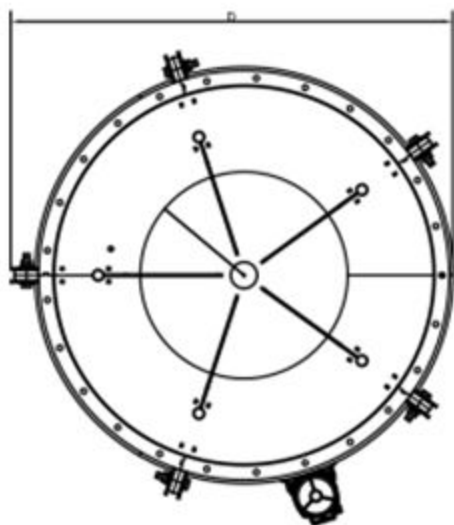

VIBRATORY DISCHARGER (FLOUR)

**USER
MANUAL**

INNOVATION
MORE THAN
JUST A WORD

www.alapros.com

 **Alapros**

MODEL	DIMENSIONS mm				WEIGHT kg
	A	B	C	D	
VDF 100	630	300	1000	1235	180
VDF 130	750	300	1300	1620	290
VDF 160	990	500	1600	1805	410
VDF 200	1210	500	2000	2320	650