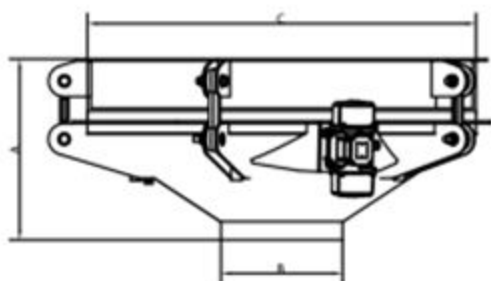

VIBRATORY DISCHARGER (FLOUR)

**USER
MANUAL**

INNOVATION
MORE THAN
JUST A WORD

www.alapros.com

 **Alapros**

MODEL	DIMENSIONS mm				WEIGHT kg
	A	B	C	D	
VDF 100	630	300	1000	1235	180
VDF 130	750	300	1300	1620	290
VDF 160	990	500	1600	1805	410
VDF 200	1210	500	2000	2320	650