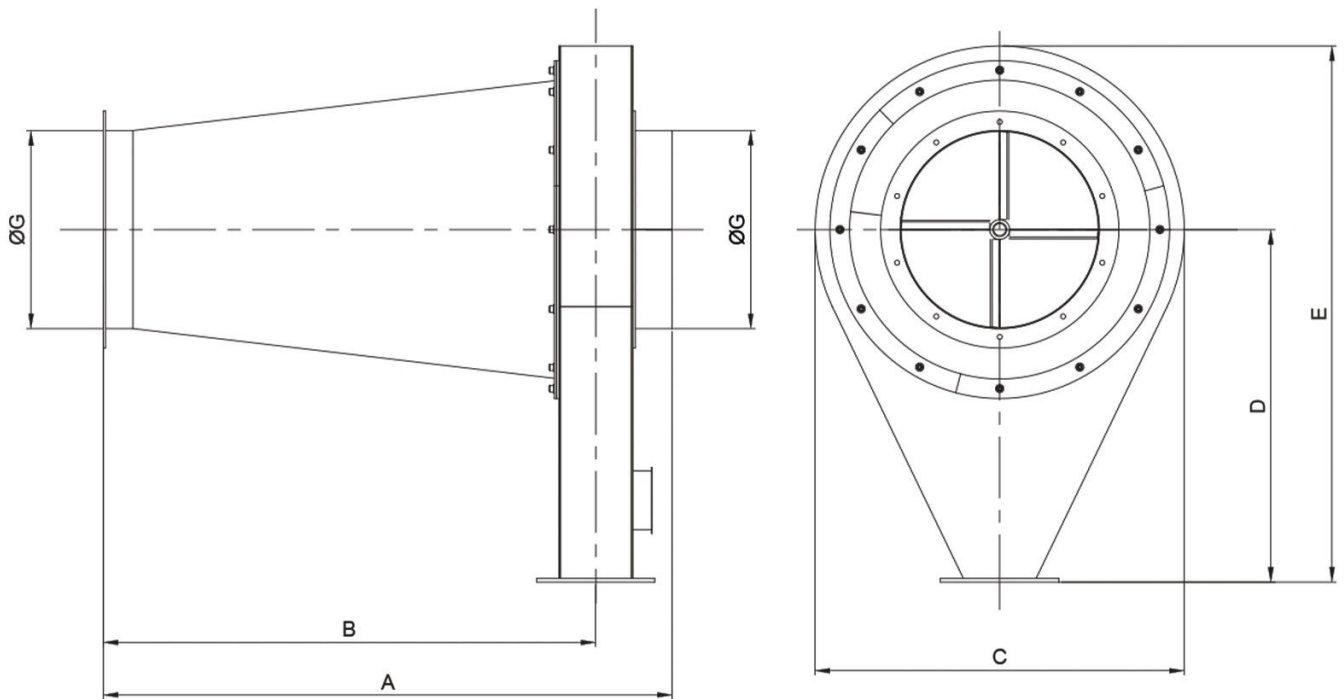

MONO CYCLONE

**USER
MANUAL**

INNOVATION
MORE THAN
JUST A WORD

www.alapros.com

Alapros

MODEL	DIMENSIONS mm.						WEIGHT kg.
	A	B	C	D	E	ØG	
300	910	770	580	540	830	300	60
350	1025	965	665	630	1110	350	80
400	1160	1000	750	720	1095	400	100
500	1515	1345	970	885	1375	500	150