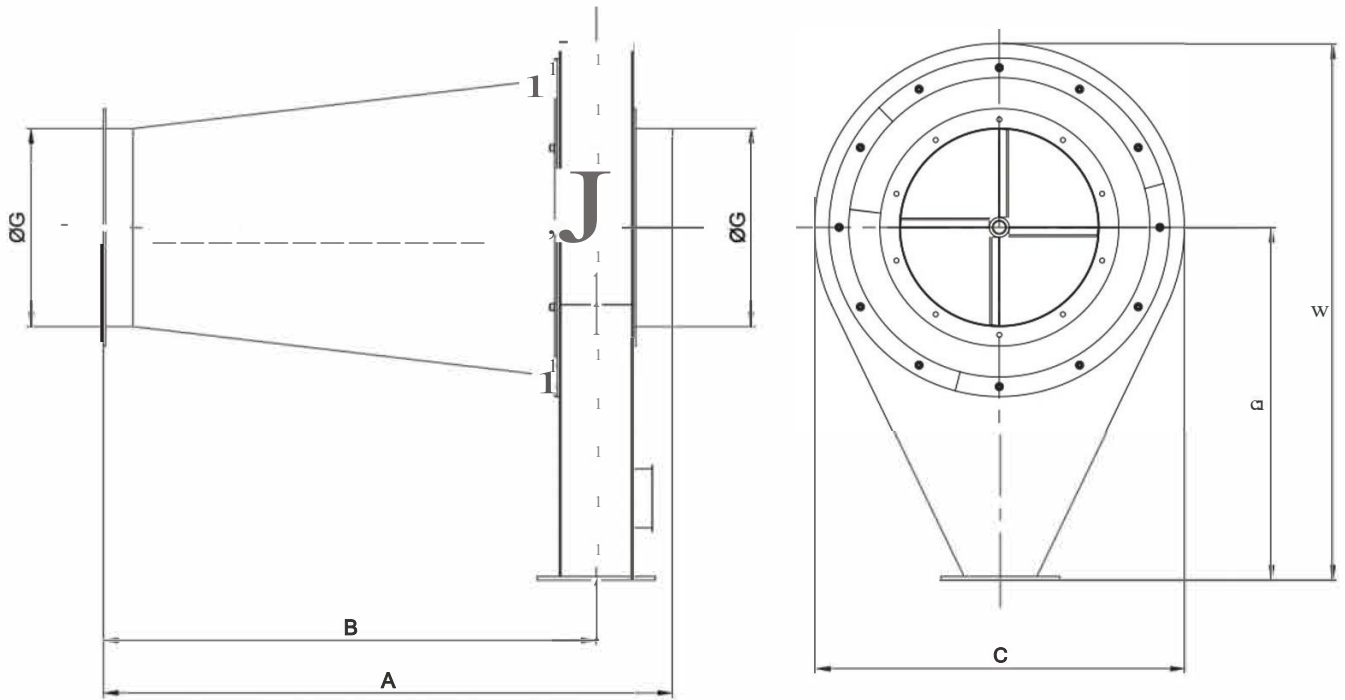

MONO CYCLONE

INNOVATION
MORE THAN
JUST A WORD

www.alapros.com

 **Alapros**

MODEL	DIMENSIONS mm.						WEIGHTkg.
	A	B	C	D	E	ØG	
300	910	770	580	540	830	300	60
350	1025	965	665	630	1110	350	80
400	1160	1000	750	720	1095	400	100
500	1515	1345	970	885	1375	500	150