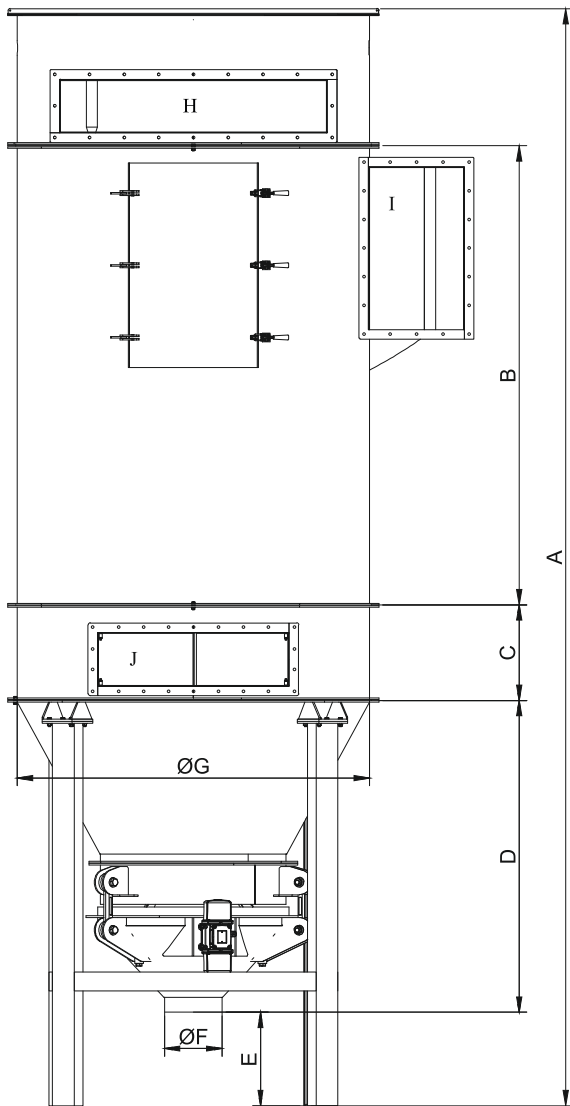

MODEL	DIMENSIONS mm.										Filtration area	Weights kg
	A	B	C	D	E	Ø F	Ø G	H	I	J		
JFL 26	5735	2400	500	1630	490	200	1140	280x550	270x500	280x500	21,71 m ²	1200
JFL 39						200	1340	280x800	300x650	280x600	35,28 m ²	1600
JFL 52						300	1500	280x1150	360x750	280x900	47,04 m ²	2000
JFL 78						300	1840	280x1450	500x850	280x1000	70,5 m ²	2600
JFL 104						500	2020	280x1700	500x1250	280x1200	94 m ²	3700