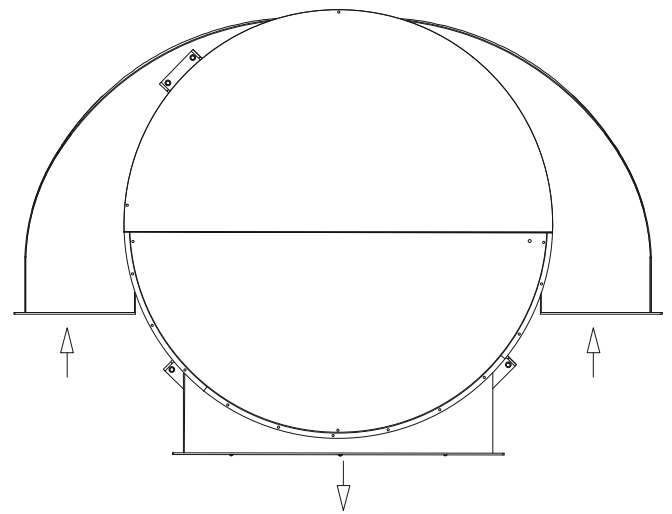

MODEL	DIMENSIONS mm.										Filtration area	Weights kg
	A	B	C	D	E	Ø F	Ø G	H	I	J		
JFL 26	5735	2400	500	1630	490	200	1140	280x550	270x500	280x500	21,71 m ²	1200
JFL 39						200	1340	280x800	300x650	280x600	35,28 m ²	1600
JFL 52						300	1500	280x1150	360x750	280x900	47,04 m ²	2000
JFL 78						300	1840	280x1450	500x850	280x1000	70,5 m ²	2600
JFL 104						500	2020	280x1700	500x1250	280x1200	94 m ²	3700