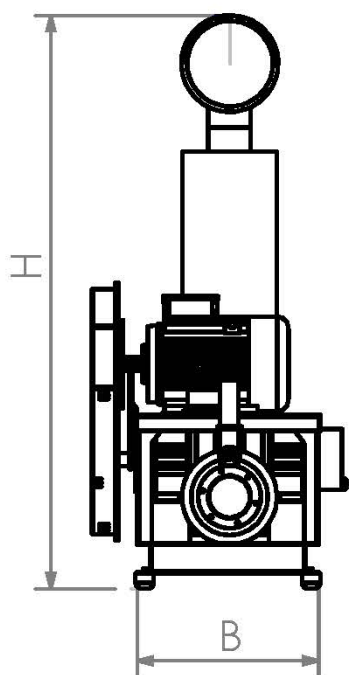

BLOWER
DF

**USER
MANUAL**

INNOVATION
MORE THAN
JUST A WORD

www.alapros.com

 **Alapros®**

MODEL	TECHNICAL FEATURES								
	A	B	C	D	E	F	G	H	I
DF-45	1070	415	480	277	385	195	680	1064	1415
DF-55	1075	505	484	280	395	198	680	1076	1436
DF-70	1075	545	487	280	395	206	680	1075	1458
DF-85	1240	605	570	280	443	209	810	1252	1650
DF-105	1230	690	574	280	430	210	825	1256	1675
DF-120	1650	605	700	420	585	300	1200	1785	2075
DF-135	1650	650	700	420	575	315	1200	1775	2100
DF-160	1650	720	700	420	560	315	1220	1780	2030