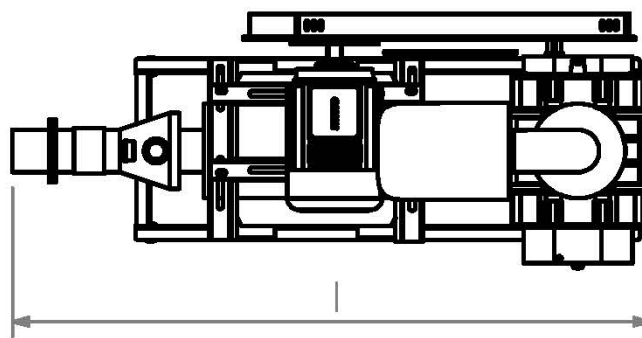

BLOWER
DF

**USER
MANUAL**

INNOVATION
MORE THAN
JUST A WORD

www.alapros.com

 **Alapros®**

MODEL	TECHNICAL FEATURES								
	A	B	C	D	E	F	G	H	I
DF-45	1070	415	480	277	385	195	680	1064	1415
DF-55	1075	505	484	280	395	198	680	1076	1436
DF-70	1075	545	487	280	395	206	680	1075	1458
DF-85	1240	605	570	280	443	209	810	1252	1650
DF-105	1230	690	574	280	430	210	825	1256	1675
DF-120	1650	605	700	420	585	300	1200	1785	2075
DF-135	1650	650	700	420	575	315	1200	1775	2100
DF-160	1650	720	700	420	560	315	1220	1780	2030