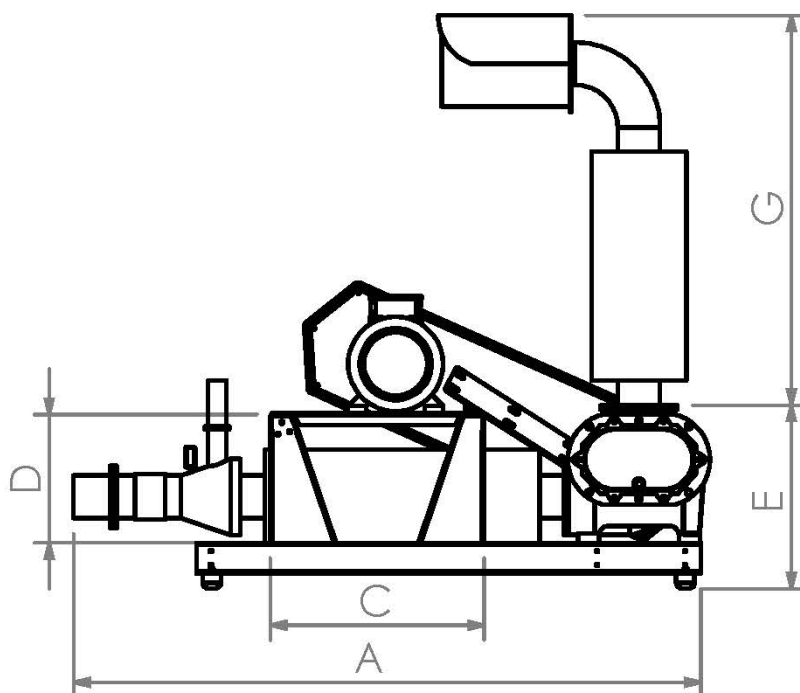

BLOWER
DF

**USER
MANUAL**

INNOVATION
MORE THAN
JUST A WORD

www.alapros.com

 **Alapros®**

MODEL	TECHNICAL FEATURES								
	A	B	C	D	E	F	G	H	I
DF-45	1070	415	480	277	385	195	680	1064	1415
DF-55	1075	505	484	280	395	198	680	1076	1436
DF-70	1075	545	487	280	395	206	680	1075	1458
DF-85	1240	605	570	280	443	209	810	1252	1650
DF-105	1230	690	574	280	430	210	825	1256	1675
DF-120	1650	605	700	420	585	300	1200	1785	2075
DF-135	1650	650	700	420	575	315	1200	1775	2100
DF-160	1650	720	700	420	560	315	1220	1780	2030